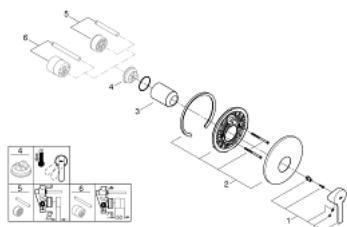

19 296 001 LINEARE PÁKOVÁ SPRCHOVÁ BATERIE

NÁHRADNÍ DÍLY , března 2017 – Nyní

- 1: Kompletní páka (Č. obj. 46988000)
- 2: Rozeta (Č. obj. 46904000)
- 3: Kryt (Č. obj. 09038000)
- 4: Omezovač teploty (Č. obj. 46375000)*
- 5: Prodlužovací set (Č. obj. 46191000)*
- 6: Prodlužovací set (Č. obj. 46343000)*